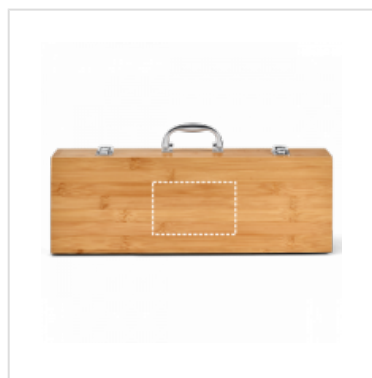

POSSIBILIDADES DE PERSONALIZAÇÃO DO PRODUTO