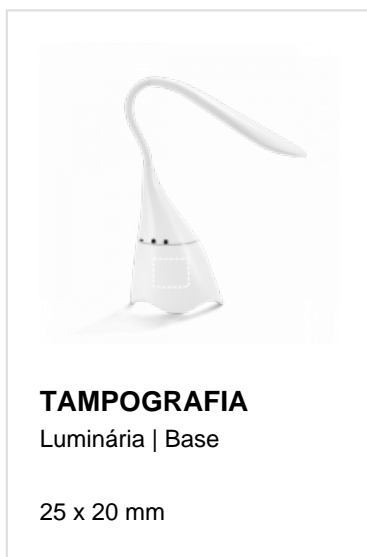

QG1562

Luminária de Mesa com Caixa de som para Brindes

Luminária de mesa para brindes com caixa de som. Produzida em ABS. Possui 18 LEDs de alto brilho, botão tátil, braço flexível, transmissão por bluetooth e ligação stereo 3,5 mm com 5W/4?.

Autonomia até 6 h. Conexão à playlist do dispositivo móvel. Incluso cabo USB para carregar.

Fornecida em caixa presente. 100 x 225 x 100 mm | Caixa: 110 x 235 x 105 mm | SP

CORES

INFORMAÇÃO ADICIONAL

Caixa exterior (m): 5.6x3.8x2.9

Peso da caixa (Kg.): 11.7

Caixa Exterior (Un.): 30

Caixa interior (Un.): 0

NCMS: 9405.20.00

Packing individual: Candeeiro em polybag

Repacking: Polybag com 25 un.

POSSIBILIDADES DE PERSONALIZAÇÃO DO PRODUTO