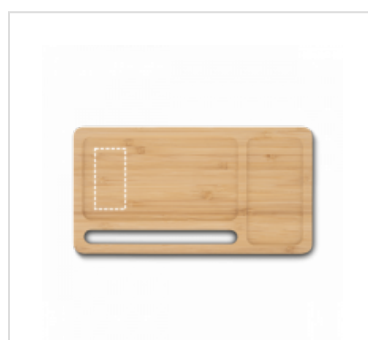

QG1812

Organizador de Mesa Personalizado com Carregador Wireless

Organizador de Mesa Personalizado com Carregador wireless. Bambu e ABS. Carregador wireless, hub USB e suporte para celular. Entrada 5V/1.5A. Potência máxima de saída: 5W. 1 porta USB e 1 porta USB tipo C. Incluso cabo USB/tipo C para carregamento. Compatível com smartphones com tecnologia de carregamento sem fios. Fornecido em caixa. 255 x 135 x 14 mm | SP

Repacking: Polybag

POSSIBILIDADES DE PERSONALIZAÇÃO DO PRODUTO

LASER

Organizador de Mesa |
Superior Direito
120 x 60 mm

TAMPOGRAFIA

Organizador de Mesa |
Superior Direito
60 x 40 mm

LASER

Organizador de Mesa |
Superior Esquerdo
40 x 80 mm

TAMPOGRAFIA

Organizador de Mesa |
Superior Esquerdo
60 x 40 mm