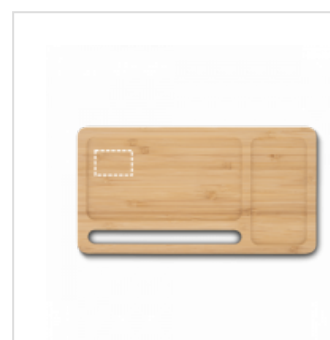

QG1812

Organizador de Mesa Personalizado com Carregador Wireless

Organizador de Mesa Personalizado com Carregador wireless. Bambu e ABS. Carregador wireless, hub USB e suporte para celular. Entrada 5V/1.5A. Potência máxima de saída: 5W. 1 porta USB e 1 porta USB tipo C. Incluso cabo USB/tipo C para carregamento. Compatível com smartphones com tecnologia de carregamento sem fios. Fornecido em caixa. 255 x 135 x 14 mm | SP

Repacking: Polybag

POSSIBILIDADES DE PERSONALIZAÇÃO DO PRODUTO

LASER

Organizador de Mesa |
Superior Direito
120 x 60 mm

TAMPOGRAFIA

Organizador de Mesa |
Superior Direito
60 x 40 mm

LASER

Organizador de Mesa |
Superior Esquerdo
40 x 80 mm

TAMPOGRAFIA

Organizador de Mesa |
Superior Esquerdo
60 x 40 mm