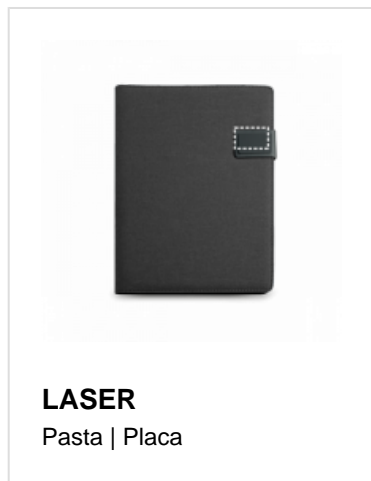

POSSIBILIDADES DE PERSONALIZAÇÃO DO PRODUTO